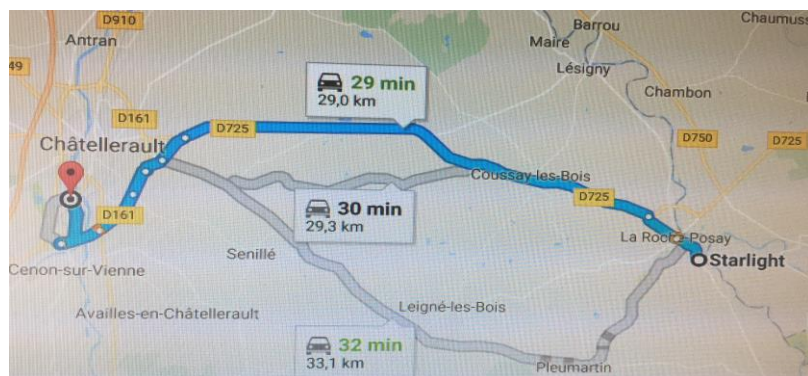

STAGE D'ÉTÉ : CHATELLERAULT

28 au 31 Août

Avec Priscilla et Adrien

CHATELLERAULT

La boutique Starlight est à 29 kms de Châtellerault

Vous souhaitez venir à la boutique : Uniquement sur RDV . TEL. 05.49.19.46.51

e.mail : sarlstarlight@yahoo.fr

RDV Boutique Starlight

Sur RDV uniquement

En livraison sur place

Commande passée sur le Net, validée, payée.

Si vous souhaitez paires de patins, en amont demander l'état des stocks.